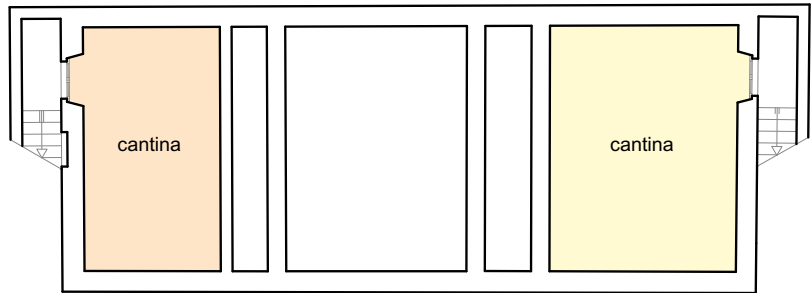

Cortona e Casali

Via Coppi, 8 - 52044 Cortona (Arezzo)

tel. +39.0575.63.10.28

web: www.cortonaecasali.com email: info@cortonaecasali.com

PIANTA PIANO INTERRATO

PIANTA PIANO TERRA

PIANTA PIANO PRIMO

La casa del Mezzajolo comprend deux habitations.

Appartement "1"

156 m² sur deux niveaux.

Rez de chaussée: ample salon avec cheminée, cuisine/salle à manger avec cheminée, toilettes pour invité.

Premier étage: trois chambres à coucher et 2 salles de bain cave spacieuse et jardin particulier de 1424 m²

Appartement "2"

104 m² sur deux niveaux

Rez de chaussée: une pièce salon/salle à manger/ cuisine, toilettes pour invité.

Premier étage: chambre à coucher et chambrette, i salle de bain. cave spacieuse et jardin particulier de 892 m².