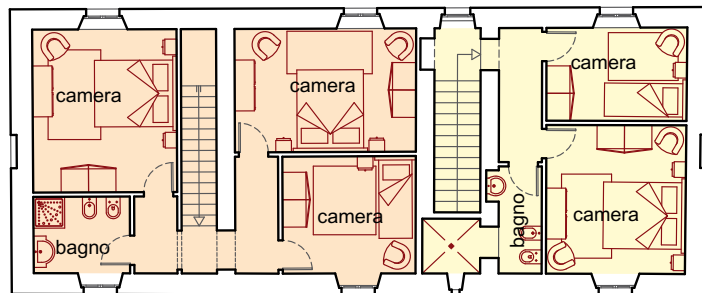

Cortona e Casali

Via Coppi, 8 - 52044 Cortona (Arezzo)

tel. +39.0575.63.10.28

web: www.cortonaecasali.com email: info@cortonaecasali.com

PIANTA PIANO INTERRATO

PIANTA PIANO TERRA

PIANTA PIANO PRIMO

La casa del Mezzajolo comprend deux habitations.

Appartement "1"

156 m² sur deux niveaux.

Rez de chaussée: ample salon avec cheminée, cuisine/salle à manger avec cheminée, toilettes pour invité.

Premier étage: trois chambres à coucher et 2 salles de bain cave spacieuse et jardin particulier de 1424 m²

Appartement "2"

104 m² sur deux niveaux

Rez de chaussée: une pièce salon/salle à manger/ cuisine, toilettes pour invité.

Premier étage: chambre à coucher et chambrette, i salle de bain. cave spacieuse et jardin particulier de 892 m².