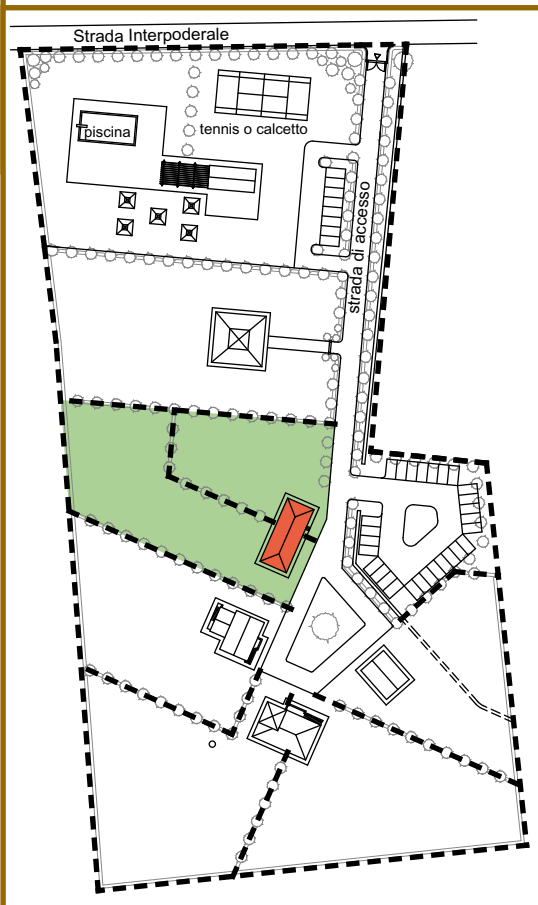

Cortona e Casali

Via Coppi, 8 - 52044 Cortona (Arezzo)

tel. +39.0575.63.10.28

web: www.cortonaecasali.com email: info@cortonaecasali.com

PIANTA PIANO INTERRATO

PIANTA PIANO TERRA

PIANTA PIANO PRIMO

La casa del Mezzajolo comprend deux habitations.

Appartement "1"

156 m² sur deux niveaux.

Rez de chaussée: ample salon avec cheminée, cuisine/salle à manger avec cheminée, toilettes pour invité.

Premier étage: trois chambres à coucher et 2 salles de bain cave spacieuse et jardin particulier de 1424 m²

Appartement "2"

104 m² sur deux niveaux

Rez de chaussée: une pièce salon/salle à manger/ cuisine, toilettes pour invité.

Premier étage: chambre à coucher et chambrette, i salle de bain. cave spacieuse et jardin particulier de 892 m².