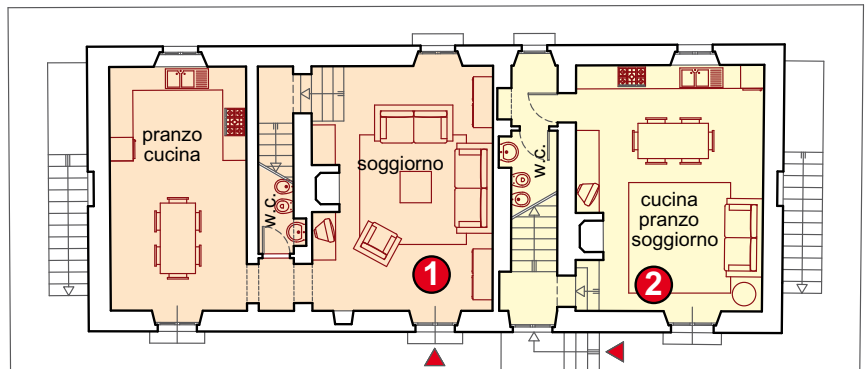

Cortona e Casali

Via Coppi, 8 - 52044 Cortona (Arezzo)

tel. +39.0575.63.10.28

web: www.cortonaecasali.com email: info@cortonaecasali.com

PIANTA PIANO INTERRATO

PIANTA PIANO TERRA

PIANTA PIANO PRIMO

La casa del Mezzajolo comprend deux habitations.

Appartement "1"

156 m² sur deux niveaux.

Rez de chaussée: ample salon avec cheminée, cuisine/salle à manger avec cheminée, toilettes pour invité.

Premier étage: trois chambres à coucher et 2 salles de bain cave spacieuse et jardin particulier de 1424 m²

Appartement "2"

104 m² sur deux niveaux

Rez de chaussée: une pièce salon/salle à manger/ cuisine, toilettes pour invité.

Premier étage: chambre à coucher et chambrette, i salle de bain. cave spacieuse et jardin particulier de 892 m².