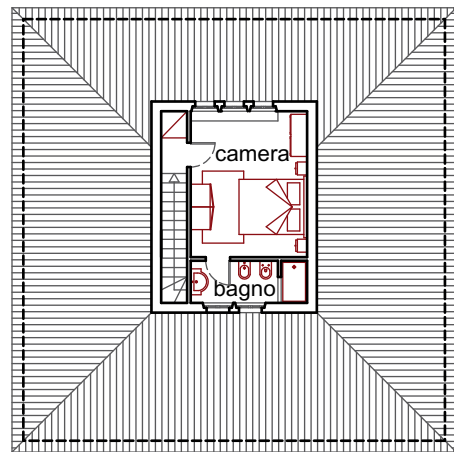

PIANTA PIANO TERRA

PIANTA PIANO TERRA

PIANTA PIANO PRIMO

### *Il casino di caccia*

Une seule habitation de 202 m<sup>2</sup> sur 3 niveaux.

Rez de chaussée: salon, salle à manger et cuisine, cheminées.

Premier étage 3 chambres à coucher et deux salles de bain

Second étage, dans le colombier 1 chambre à coucher, et une salle de bain.