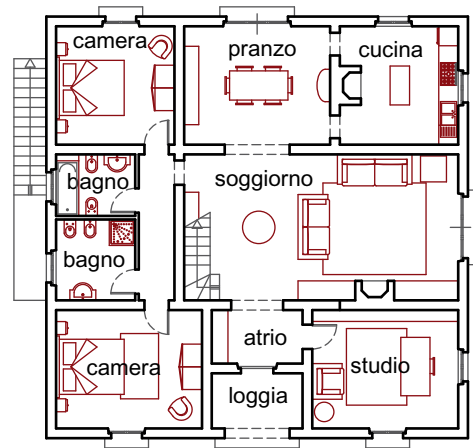

PIANTA PIANO TERRA

PIANTA PIANO TERRA

PIANTA PIANO PRIMO

### *Il casino di caccia*

Une seule habitation de 202 m<sup>2</sup> sur 3 niveaux.

Rez de chaussée: salon, salle à manger et cuisine, cheminées.

Premier étage 3 chambres à coucher et deux salles de bain

Second étage, dans le colombier 1 chambre à coucher, et une salle de bain.