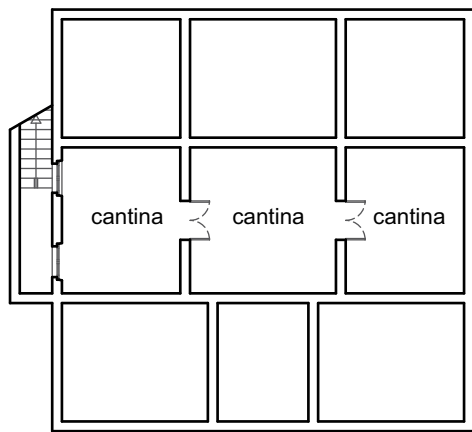

PIANTA PIANO TERRA

PIANTA PIANO TERRA

PIANTA PIANO PRIMO

### *Il casino di caccia*

Une seule habitation de 202 m<sup>2</sup> sur 3 niveaux.

Rez de chaussée: salon, salle à manger et cuisine, cheminées.

Premier étage 3 chambres à coucher et deux salles de bain

Second étage, dans le colombier 1 chambre à coucher, et une salle de bain.