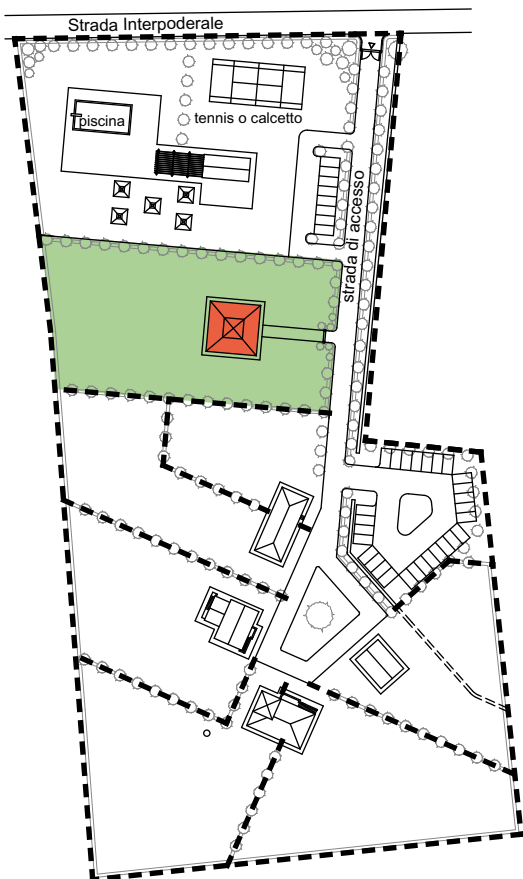

## Podere “Isola di Cortona”

PIANTA PIANO TERRA

PIANTA PIANO TERRA

PIANTA PIANO PRIMO

### *Il casino di caccia*

Une seule habitation de 202 m<sup>2</sup> sur 3 niveaux.

Rez de chaussée: salon, salle à manger et cuisine, cheminées.

Premier étage 3 chambres à coucher et deux salles de bain

Second étage, dans le colombier 1 chambre à coucher, et une salle de bain.